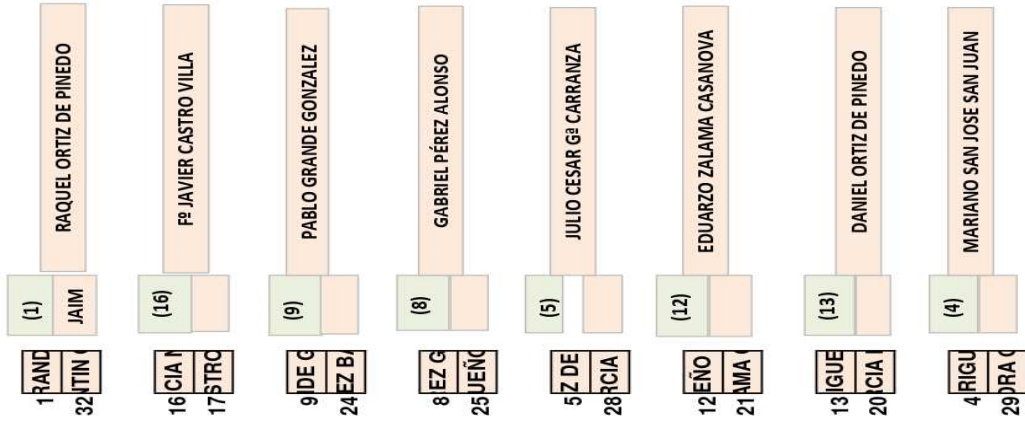

# MATCH PLAY

# MATCH PLAY INDIVIDUAL 2020

ALDEAMAYOR CLUB DE GOLF

## CUADRO OESTE

hasta 37

hasta 14/8

hasta 2/10

hasta 2/10

hasta 14/8

hasta :