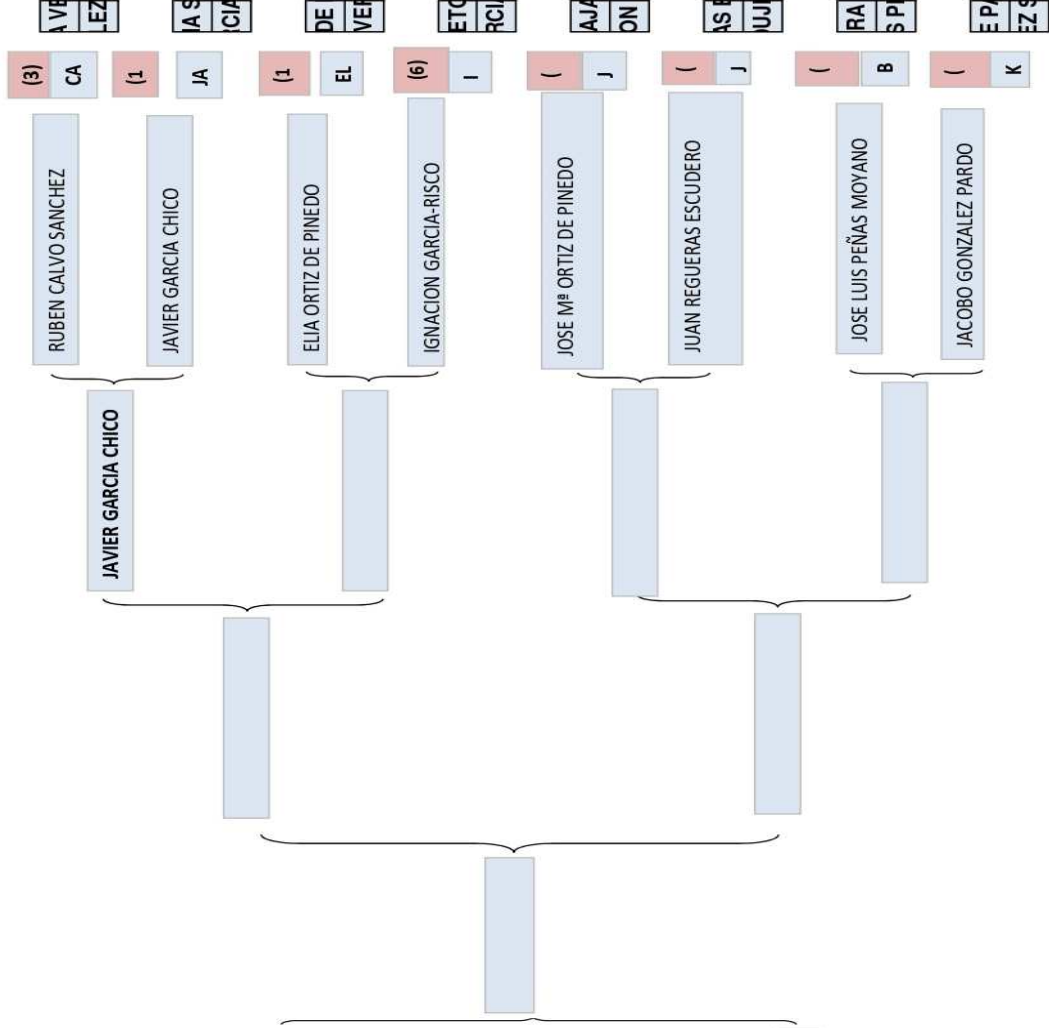

# MATCH PLAY INDIVIDUAL 2020

ALDEAMAYOR CLUB DE GOLF

## CUADRO ESTE

## CUADRO OESTE

hasta 37

hasta 14/8

hasta 2/10

hasta 2/10

hasta 14/8

hasta :